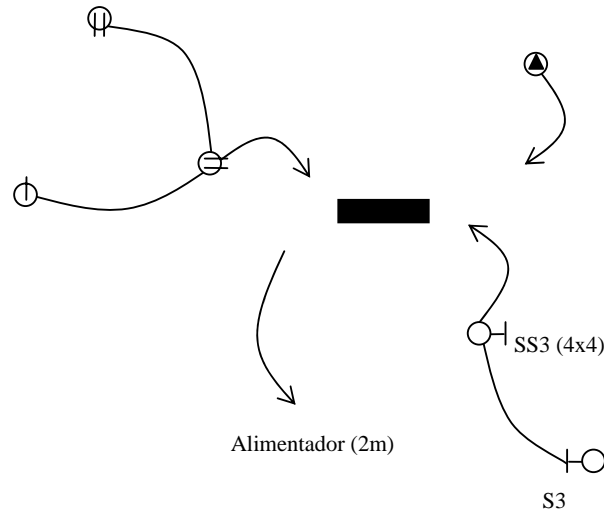

Planta de Circuito Modelo

Leyenda

- ⊖ TC Sencillo
- ⊕ TC Doble
- ⊖-⊕ Lámpara
- S Interruptor Sencillo
- S3 Interruptor 3 vías
- ⊖-⊕ TC Especial
- (4x4) Cajetín cuadrado 4" x 4"
- ⌒ Tubería 1/2" EMT por el piso (2m de longitud en planta)

Corte Referencial para alturas