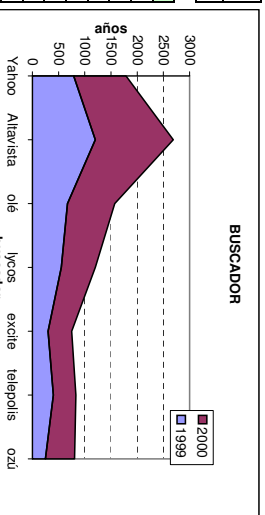

Ejercicio 1 : Reproducir las siguientes tablas y gráficos

BUSCADORES DE INTERNET		
numero de visitas diarias en miles		
Buscador	1999	2000
Yahoo	789	998
Altavista	1200	1489
olé	670	900
lycos	550	650
excite	300	450
telepolis	400	430
ozu	250	556

Elecciones Manchegas	
PAM	234000
PM	125000
UPM	54000
IM	333000
FML	40000
Otros	60000

Estación de los Rodeos		
Mes	Precipitación	Temperatura
Enero	99	12,5
Febrero	75	12,4
Marzo	70	12,5
Abril	48	13,7
Mayo	31	15
Junio	15	16,9
Julio	6	18,7
Agosto	10	19,5
Septiembre	24	19,3
Octubre	64	16,9
Noviembre	102	15
Diciembre	103	13,7