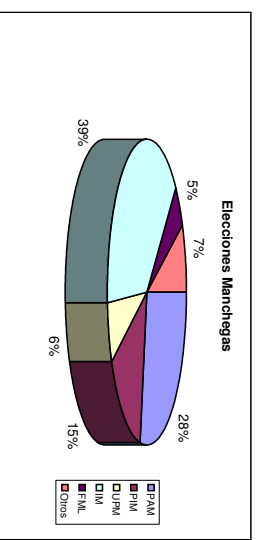

Ejercicio 1 : Reproducir las siguientes tablas y gráficos

BUSCADORES DE INTERNET		
numero de visitas diarias en miles		
Buscador	1999	2000
Yahoo	789	998
Altavista	1200	1489
olé	670	900
lycos	550	650
excite	300	450
telepolis	400	430
ozu	250	556

Elecciones Manchegas	
PAM	234000
PM	125000
UPM	54000
IM	333000
FML	40000
Otros	60000

Estación de los Rodeos		
Mes	Precipitación	Temperatura
Enero	99	12,5
Febrero	75	12,4
Marzo	70	12,5
Abril	48	13,7
Mayo	31	15
Junio	15	16,9
Julio	6	18,7
Agosto	10	19,5
Septiembre	24	19,3
Octubre	64	16,9
Noviembre	102	15
Diciembre	103	13,7