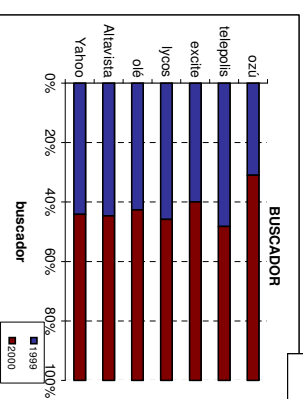

Ejercicio 1 : Reproducir las siguientes tablas y gráficos

BUSCADORES DE INTERNET		
numero de visitas diarias en miles		
Buscador	1999	2000
Yahoo	789	998
Altavista	1200	1489
olé	670	900
lycos	550	650
excite	300	450
telepolis	400	430
ozu	250	556

Elecciones Manchegas	
PAM	234000
PM	125000
UPM	54000
IM	333000
FML	40000
Otros	60000

Estación de los Rodeos		
Mes	Precipitación	Temperatura
Enero	99	12,5
Febrero	75	12,4
Marzo	70	12,5
Abril	48	13,7
Mayo	31	15
Junio	15	16,9
Julio	6	18,7
Agosto	10	19,5
Septiembre	24	19,3
Octubre	64	16,9
Noviembre	102	15
Diciembre	103	13,7