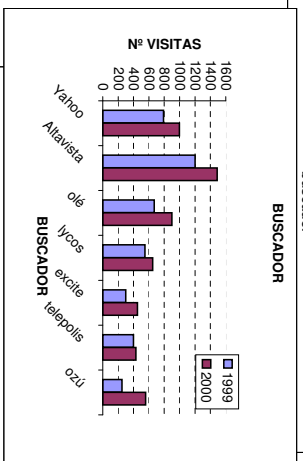

Ejercicio 1 : Reproducir las siguientes tablas y gráficos

BUSCADORES DE INTERNET		
numero de visitas diarias en miles		
Buscador	1999	2000
Yahoo	789	998
Altavista	1200	1489
olé	670	900
lycos	550	650
excite	300	450
telepolis	400	430
ozu	250	556

Elecciones Manchegas	
PAM	234000
PM	125000
UPM	54000
IM	333000
FML	40000
Otros	60000

Estación de los Rodeos		
Mes	Precipitación	Temperatura
Enero	99	12,5
Febrero	75	12,4
Marzo	70	12,5
Abril	48	13,7
Mayo	31	15
Junio	15	16,9
Julio	6	18,7
Agosto	10	19,5
Septiembre	24	19,3
Octubre	64	16,9
Noviembre	102	15
Diciembre	103	13,7